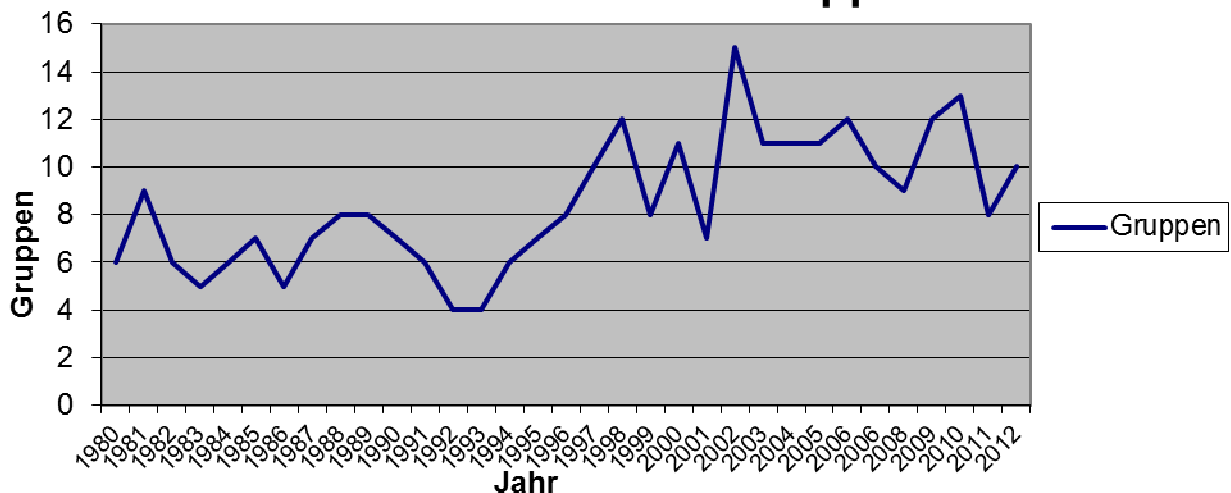

Winter-Vilsschwimmen Gruppen