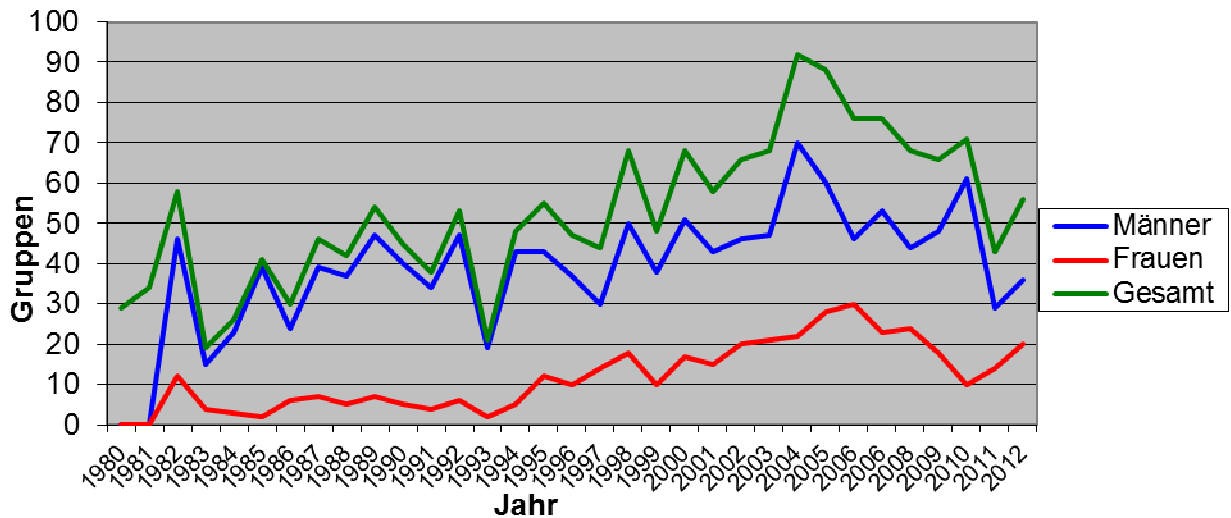

Winter-Vilsschwimmen

Ewige Bestenliste		1.	2.	3.	Punkte
1.	WW Vilsek-Sorghof	12	13	6	68
2.	WW Hirschau	8	1	3	29
3.	WW Amberg	4	5	7	29
4.	DLRG Amberg	3	4	2	19
5.	WW Auerbach	2	3	2	14
6.	WW Velburg	1	2		7
7.	WW Altdorf	1			3
8.	WW Kümmersbruck		1	1	3
9.	WW Neuburg an der Donau		1		2
10.	WW Deggendorf		1		2
11.	WW Beratshausen			2	2
12.	WW Sulzbach-Rosenberg			2	2
13.	WW Königstein			1	1
14.	WW Marktschorgast			1	1
15.	TC Nautilus			1	1
16.	WW Nittenau			1	1

Winter-Vilsschwimmen Teilnehmer